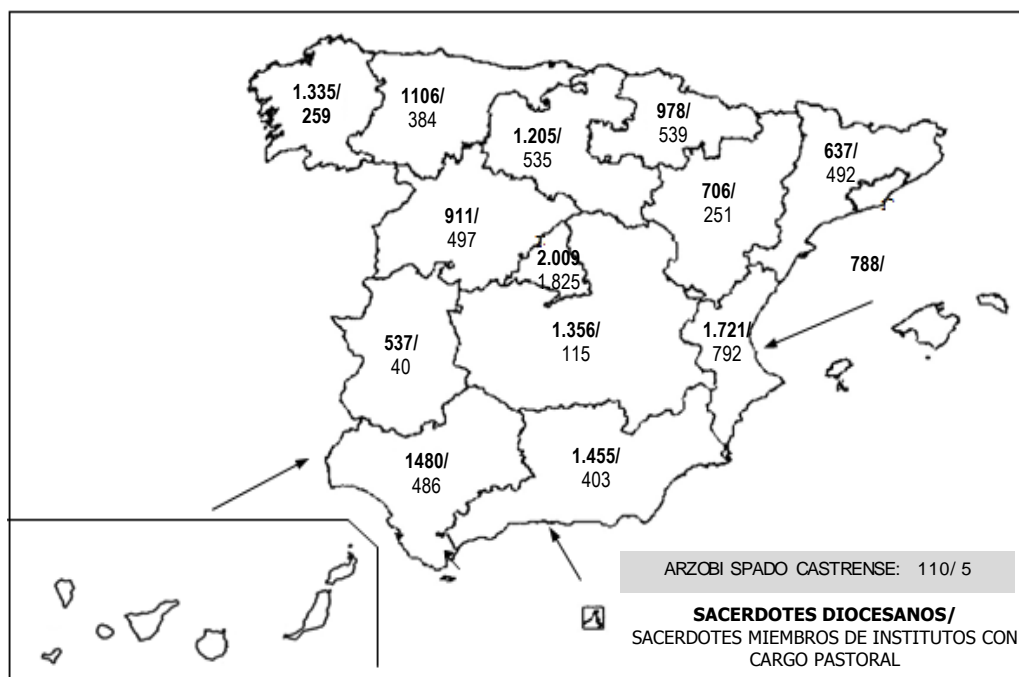

SACERDOTES DIOCESANOS Y SACERDOTES RELIGIOSOS MIEMBROS DE INSTITUTOS CON CARGO PASTORAL- AÑO 2017

PROVINCIAS ECLESIASTICAS	* SACERDOTES DIOCESANOS	SACERDOTES RELIGIOSOS MIEMBROS DE INSTITUTOS CON CARGO PASTORAL
BARCELONA	637	492
BURGOS	1.205	535
GRANADA	1.455	403
MADRID	2.009	1.825
MÉRIDA - BADAJOZ	537	40
OVIEDO	1.106	384
PAMPLONA	978	536
SANTIAGO DE COMPOSTELA	1.335	259
SEVILLA	1.480	486
TARRAGONA	788	125
TOLEDO	1.356	115
VALENCIA	1.721	792
VALLADOLID	911	497
ZARAGOZA	706	251
ARZOBISPADO CASTRENSE	110	5
TOTAL	16.334	6.745