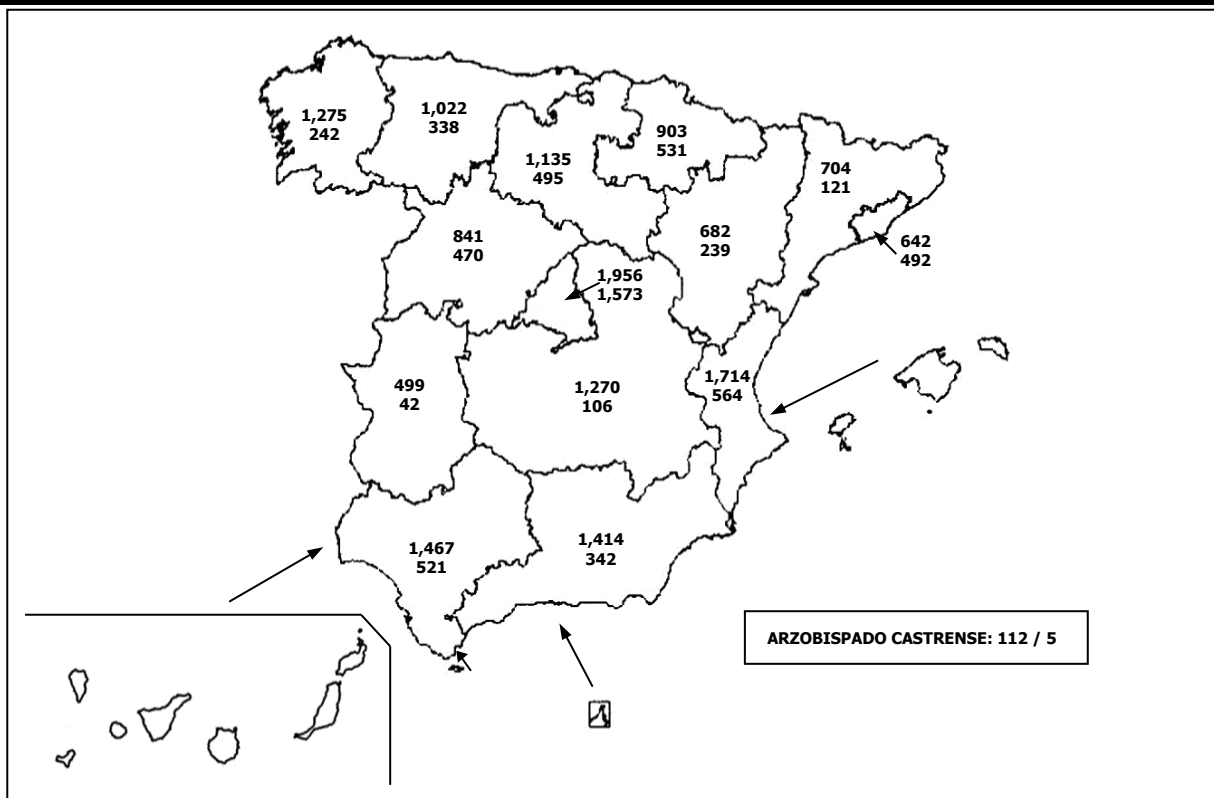

SACERDOTES DIOCESANOS¹ Y SACERDOTES RELIGIOSOS² AÑO 2019

PROVINCIA ECLESIASTICA	SACERDOTES DIOCESANOS	SACERDOTES RELIGIOSOS	TOTAL SACERDOTES
BARCELONA	642	492	1.134
BURGOS	1.135	495	1.630
GRANADA	1.414	342	1.756
MADRID	1.956	1.573	3.529
MÉRIDA-BADAJOS	499	42	541
OVIEDO	1.022	338	1.360
PAMPLONA	903	531	1.434
SANTIAGO DE COMPOSTELA	1.275	242	1.517
SEVILLA	1.467	521	1.988
TARRAGONA	704	121	825
TOLEDO	1.270	106	1.376
VALENCIA	1.714	564	2.278
VALLADOLID	841	470	1.311
ZARAGOZA	682	239	921
ARZOBISPADO CASTRENSE	112	5	117
TOTAL	15.636	6.081	21.717