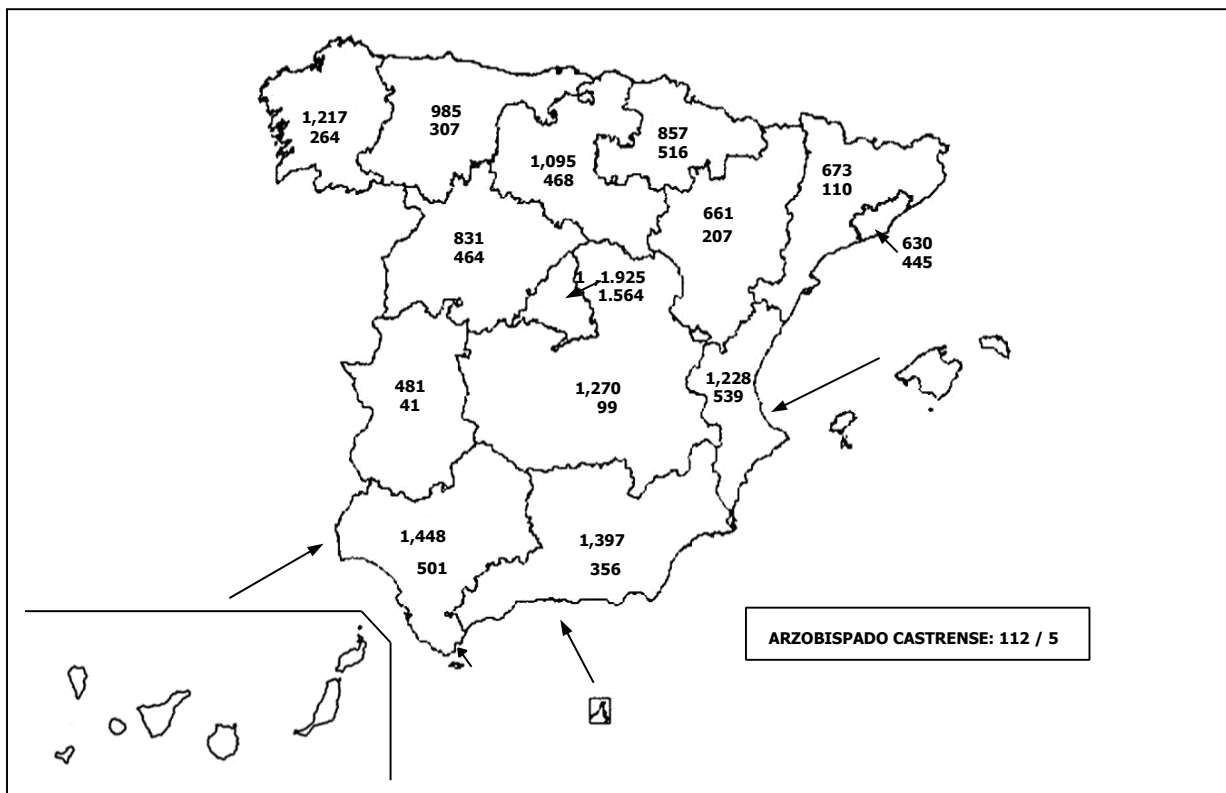

**SACERDOTES DIOCESANOS Y SACERDOTES RELIGIOSOS \***

<b>PROVINCIA ECLESIASTICA</b>	<b>SACERDOTES DIOCESANOS <sup>1</sup></b>	<b>SACERDOTES RELIGIOSOS <sup>2</sup></b>	<b>TOTAL SACERDOTES</b>
BARCELONA	630	445	1.134
BURGOS	1.095	468	1.630
GRANADA	1.397	356	1.756
MADRID	1.925	1.564	3.529
MÉRIDA-BADAJOZ	481	41	541
OVIEDO	985	307	1.360
PAMPLONA	857	516	1.434
SANTIAGO DE COMPOSTELA	1.217	264	1.517
SEVILLA	1.448	501	1.988
TARRAGONA	673	110	825
TOLEDO	1.270	99	1.376
VALENCIA	1.228	539	2.278
VALLADOLID	831	464	1.311
ZARAGOZA	661	207	921
ARZOBISPADO CASTRENSE	112	5	117
<b>TOTAL</b>	<b>15.228</b>	<b>5.886</b>	<b>21.114</b>