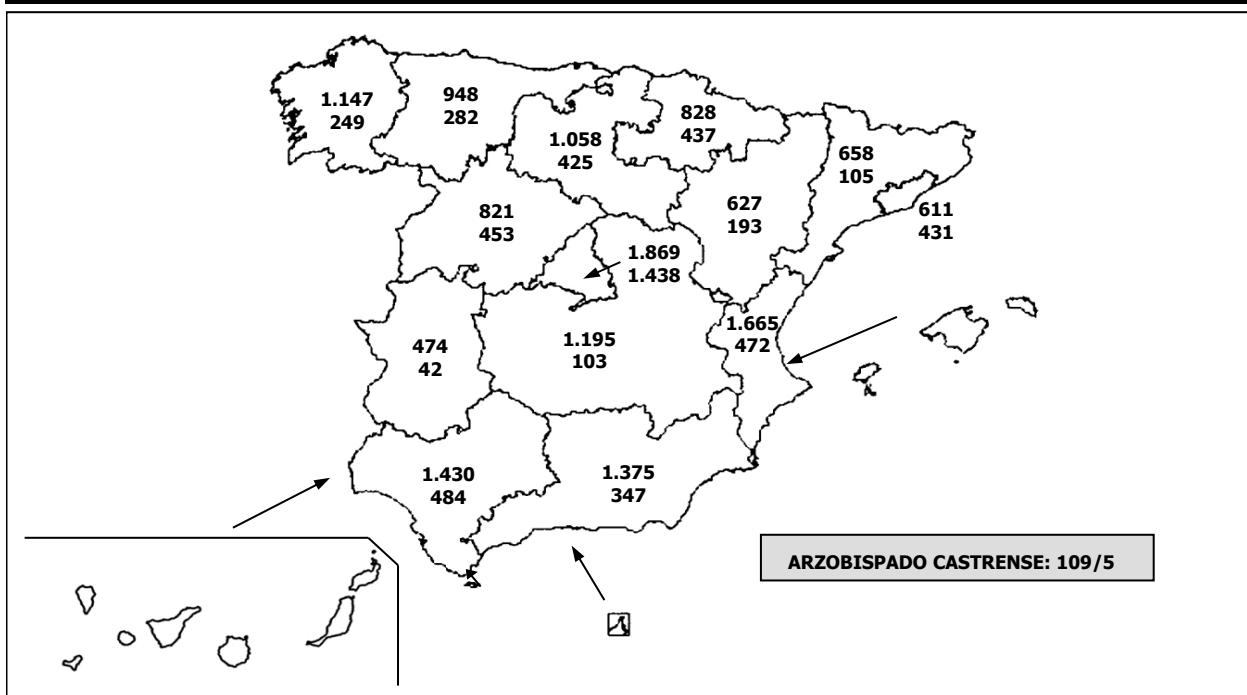

AÑO 2021			
PROVINCIA ECLESIAÍSTICA	SACERDOTES DIOCESANOS ¹	SACERDOTES RELIGIOSOS ²	TOTAL SACERDOTES
BARCELONA	611	431	1.042
BURGOS	1.058	425	1.483
GRANADA	1.375	347	1.722
MADRID	1.869	1.438	3.307
MÉRIDA-BADAJOS	474	42	516
OVIEDO	948	282	1.230
PAMPLONA	828	437	1.265
SANTIAGO DE COMPOSTELA	1.147	249	1.396
SEVILLA	1.430	484	1.914
TARRAGONA	658	105	763
TOLEDO	1.195	103	1.298
VALENCIA	1.665	472	2.137
VALLADOLID	821	453	1.274
ZARAGOZA	627	193	820
ARZOBISPADO CASTRENSE	109	5	114
VALOR TOTAL	14.815	5.466	20.281