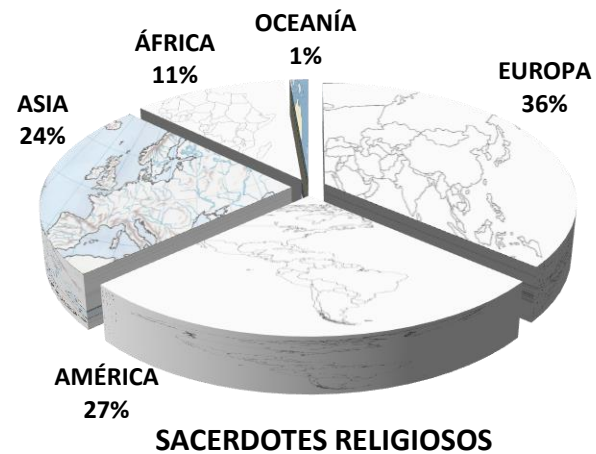

<b>SACERDOTES EN EL MUNDO AÑO 2020</b>						
<b>CONTINENTE</b>	<b>SACERDOTES DIOCESANOS</b>	<b>%</b>	<b>SACERDOTES RELIGIOSOS</b>	<b>%</b>	<b>TOTAL SACERDOTES</b>	<b>%</b>
EUROPA	116.989	42%	46.965	36%	163.954	40%
AMÉRICA	85.052	30%	35.220	27%	120.272	29%
ASIA	40.230	14%	30.802	24%	71.032	17%
ÁFRICA	35.561	13%	14.904	11%	50.465	12%
OCEANÍA	2.689	1%	1.807	1%	4.496	1%
<b>TOTAL</b>	<b>280.521</b>	<b>100%</b>	<b>129.698</b>	<b>100%</b>	<b>410.219</b>	<b>100%</b>