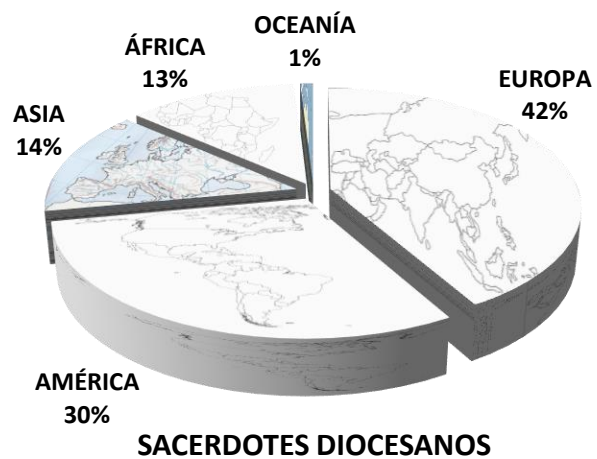

<b>SACERDOTES EN EL MUNDO AÑO 2020</b>						
<b>CONTINENTE</b>	<b>SACERDOTES DIOCESANOS</b>	<b>%</b>	<b>SACERDOTES RELIGIOSOS</b>	<b>%</b>	<b>TOTAL SACERDOTES</b>	<b>%</b>
EUROPA	116.989	42%	46.965	36%	163.954	40%
AMÉRICA	85.052	30%	35.220	27%	120.272	29%
ASIA	40.230	14%	30.802	24%	71.032	17%
ÁFRICA	35.561	13%	14.904	11%	50.465	12%
OCEANÍA	2.689	1%	1.807	1%	4.496	1%
<b>TOTAL</b>	<b>280.521</b>	<b>100%</b>	<b>129.698</b>	<b>100%</b>	<b>410.219</b>	<b>100%</b>