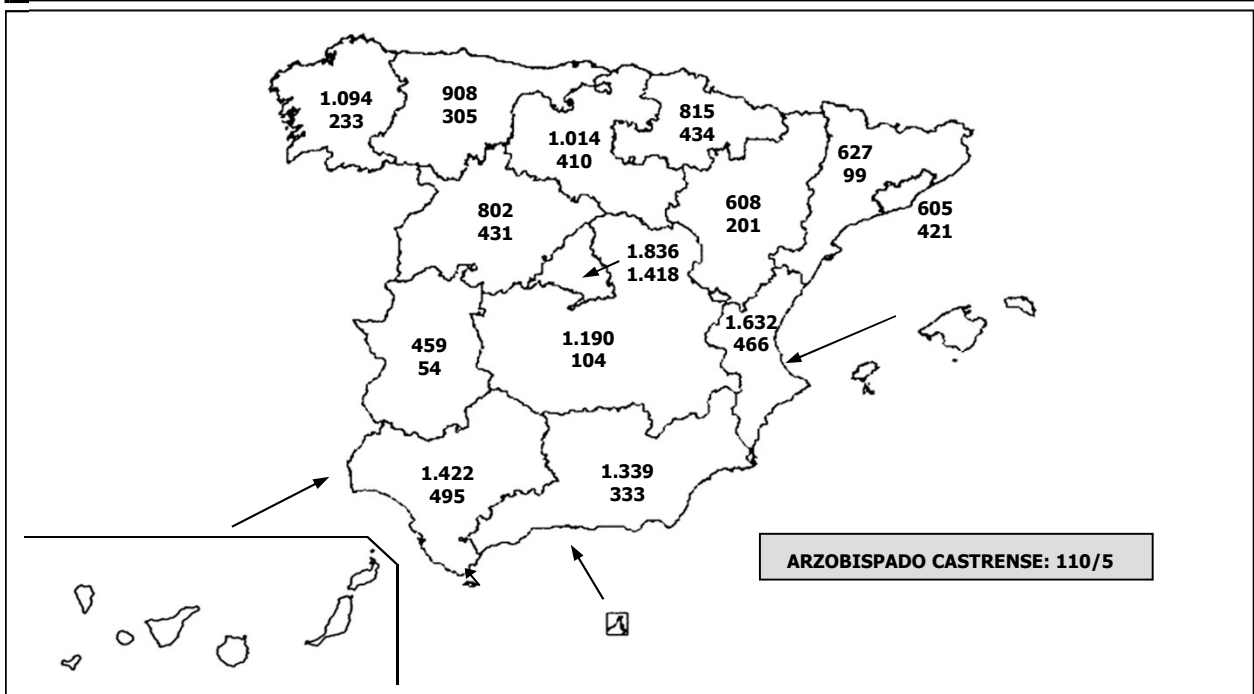

AÑO 2022			
PROVINCIA ECLESIAÍSTICA	SACERDOTES DIOCESANOS¹	SACERDOTES RELIGIOSOS²	TOTAL SACERDOTES
BARCELONA	605	421	1.026
BURGOS	1.014	410	1.424
GRANADA	1.339	333	1.672
MADRID	1.836	1.418	3.254
MÉRIDA-BADAJOZ	459	54	513
OVIEDO	908	305	1.213
PAMPLONA	815	434	1.249
SANTIAGO DE COMPOSTELA	1.094	233	1.327
SEVILLA	1.422	495	1.917
TARRAGONA	627	99	726
TOLEDO	1.190	104	1.294
VALENCIA	1.632	466	2.098
VALLADOLID	802	431	1.233
ZARAGOZA	608	201	809
ARZOBISPADO CASTRENSE	110	5	115
VALOR TOTAL	14.461	5.409	19.870