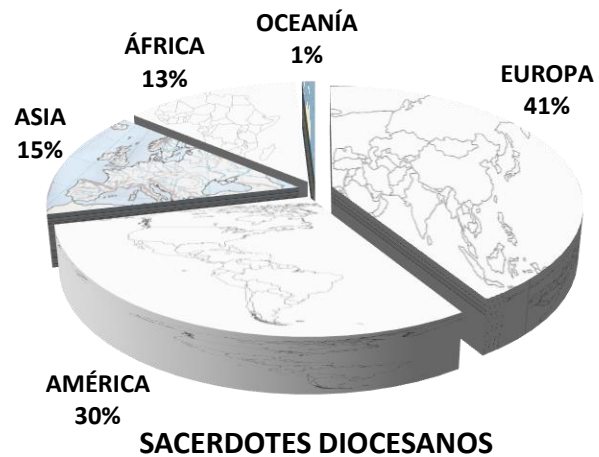

SACERDOTES EN EL MUNDO AÑO 2021						
CONTINENTE	SACERDOTES DIOCESANOS	%	SACERDOTES RELIGIOSOS	%	TOTAL SACERDOTES	%
EUROPA	114.752	41%	45.570	36%	160.322	39%
AMÉRICA	84.822	30%	34.487	27%	119.309	29%
ASIA	40.791	15%	30.960	24%	71.751	18%
ÁFRICA	36.535	13%	15.448	12%	51.983	13%
OCEANÍA	2.710	1%	1.797	1%	4.507	1%
TOTAL	279.610	100%	128.262	100%	407.872	100%

Fuente:

Anuario Estadístico 2021

Elaboración:

Oficina de Estadística y Sociología

Secretaría General

Conferencia Episcopal Española