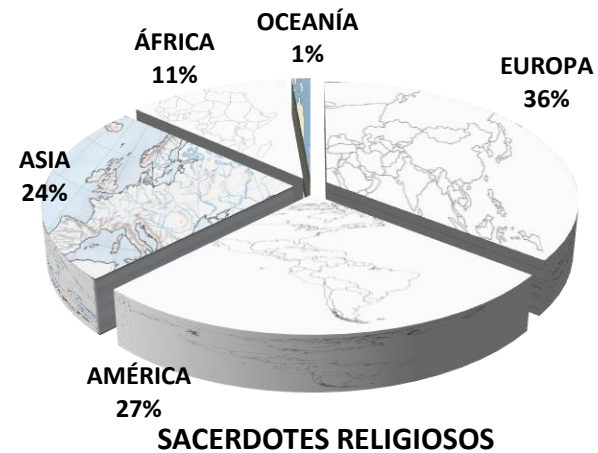

SACERDOTES EN EL MUNDO AÑO 2021						
CONTINENTE	SACERDOTES DIOCESANOS	%	SACERDOTES RELIGIOSOS	%	TOTAL SACERDOTES	%
EUROPA	114.752	41%	45.570	36%	160.322	39%
AMÉRICA	84.822	30%	34.487	27%	119.309	29%
ASIA	40.791	15%	30.960	24%	71.751	18%
ÁFRICA	36.535	13%	15.448	12%	51.983	13%
OCEANÍA	2.710	1%	1.797	1%	4.507	1%
TOTAL	279.610	100%	128.262	100%	407.872	100%

Fuente:

Anuario Estadístico 2021

Elaboración:

Oficina de Estadística y Sociología

Secretaría General

Conferencia Episcopal Española